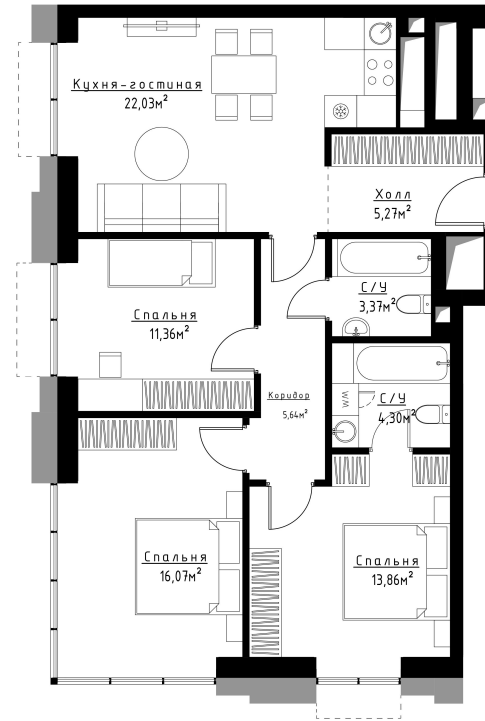

## Квартира №232

Корпус	Venice-1
Отделка	MR Base
Площадь	81.9 м <sup>2</sup>
Этаж	30
Комнат	3
Стоимость	24 269 336 Р
Стоимость актуальна на	26.09.2021

Волгоградский  
проспект

### Третье транспортное кольцо

Кладка внутренних перегородок функциональных зон квартир/апартаментов Застройщиком не выполняется (в проекте указан возможный вариант планировки для собственника). Реализация конкретной планировки выполняется собственником после сдачи Объекта в эксплуатацию с последующим оформлением в компетентных органах

\* Наличие кладки внутренних перегородок функциональных зон в выбранной квартире/апартаментах в проекте и на сайте уточняйте у менеджера продаж

Москва, Волгоградский проспект, вл.32