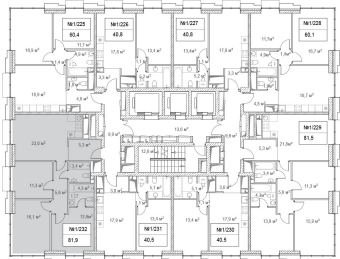

## Квартира №232

Корпус	Venice-1
Отделка	MR Base
Площадь	81.9 м <sup>2</sup>
Этаж	30
Комнат	3
Стоимость	24 269 336 Р
Стоимость актуальна на	26.09.2021

Волгоградский  
проспект

### Третье транспортное кольцо

Кладка внутренних перегородок функциональных зон квартир/апартаментов Застройщиком не выполняется (в проекте указан возможный вариант планировки для собственника). Реализация конкретной планировки выполняется собственником после сдачи Объекта в эксплуатацию с последующим оформлением в компетентных органах