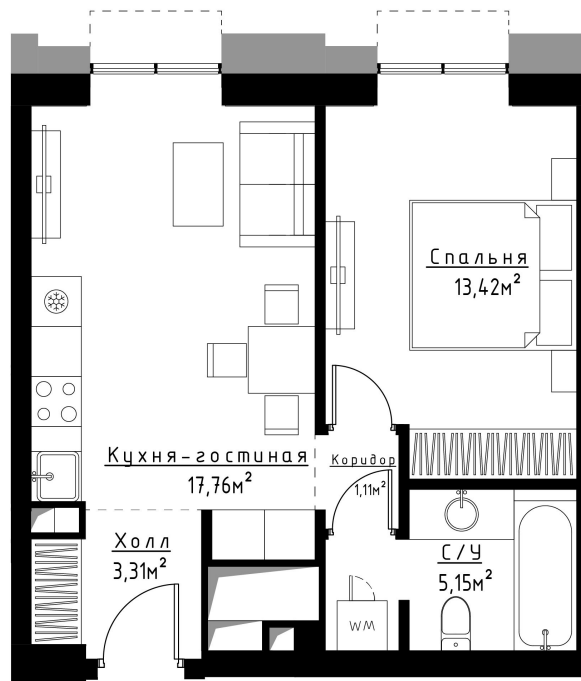

Квартира №210

Корпус	Vienna-2
Отделка	MR Base
Площадь	40.8 м ²
Этаж	28
Комнат	1
Стоимость	12 267 240 Р
Стоимость актуальна на	18.04.2021

Волгоградский
проспект

Третье транспортное кольцо

Кладка внутренних перегородок функциональных зон квартир/апартаментов Застройщиком не выполняется (в проекте указан возможный вариант планировки для собственника). Реализация конкретной планировки выполняется собственником после сдачи Объекта в эксплуатацию с последующим оформлением в компетентных органах

* Наличие кладки внутренних перегородок функциональных зон в выбранной квартире/апартаментах в проекте и на сайте уточняйте у менеджера продаж

Москва, Волгоградский проспект, вл.32